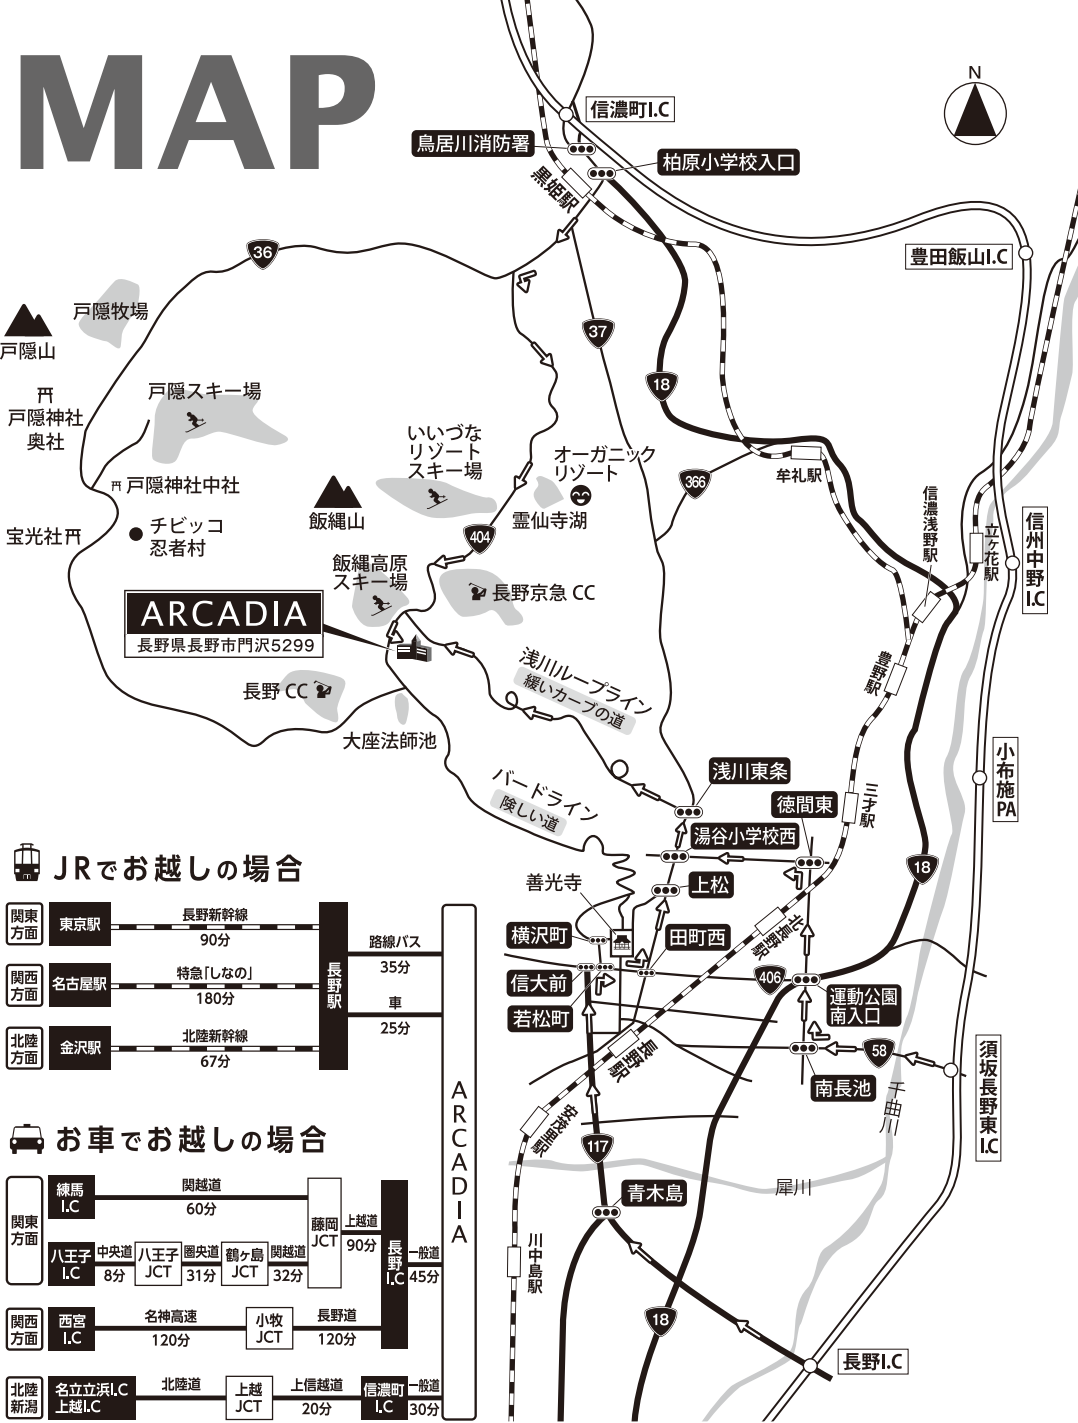

# MAP

## JRでお越しの場合

関東方面	東京駅	長野新幹線	90分	路線バス 長野駅
関西方面	名古屋駅	特急[しなの]	180分	
北陸方面	金沢駅	北陸新幹線	67分	

## お車でお越しの場合

関東方面	練馬I.C	関越道	60分	上越道 藤岡JCT	長野I.C	一般道 45分	
	八王子I.C	中央道 8分	八王子JCT 31分				関越道 32分
関西方面	西宮I.C	名神高速	120分	小牧JCT	長野道	120分	
北陸新潟	名立立沢I.C	北陸道	上越JCT	上信越道	20分	信濃町I.C	一般道 30分

TEL 026-239-1122

<http://one-only-arcadia.com>