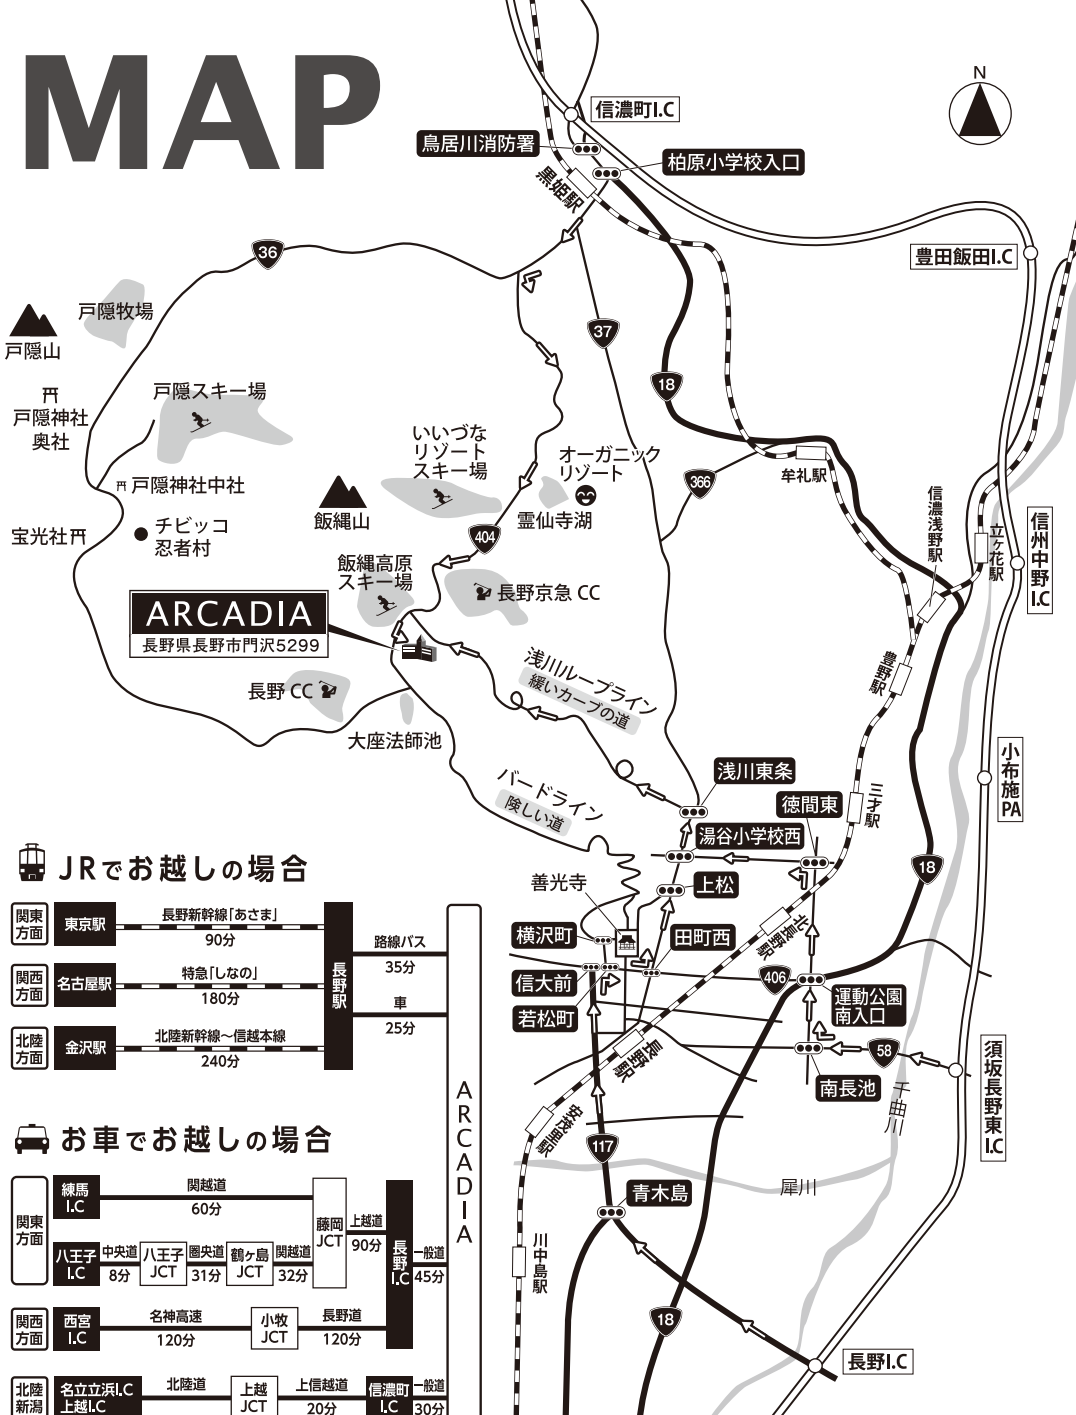

MAP

ARCADIA
長野県長野市門沢5299

JRでお越しの場合

関東方面	東京駅	長野新幹線「あさま」	路線バス
		90分	35分
関西方面	名古屋駅	特急「しなの」	車
		180分	25分
北陸方面	金沢駅	北陸新幹線～信越本線	
		240分	

お車でお越しの場合

関東方面	練馬 I.C	関越道	60分	上越道	90分	長野 I.C	一般道	45分
	八王子 I.C	中央道 JCT	8分	八王子 圏央道 JCT	31分	碓氷 関越道 JCT	32分	
関西方面	西宮 I.C	名神高速	120分	小牧 JCT	120分	長野道		
北陸新潟	名立立沢 I.C	北陸道		上越 JCT	20分	上信越道		
	上越 I.C					信濃町 I.C	一般道	30分